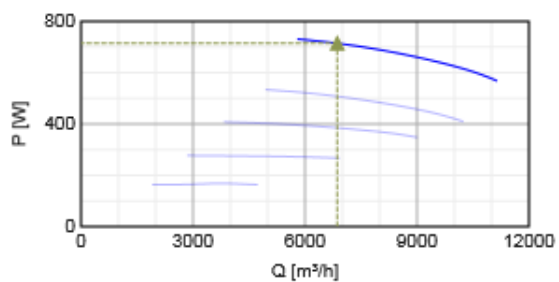

Technické parametre

Napätie	230	V
Frekvencia	50	Hz
Fáza	1	~
Príkonn	730	W
Prúd	3.4	A
Max. vzduchový výkon	11147	m ³ /h
Otáčky obež. kolesa	910	min ⁻¹
Max. teplota prepravovaného vzduchu	70	°C
Max. teplota preprav. vzduchu pri napäťovej regulácii	70	°C
Hladina akust. tlaku v 1 m	67	dB(A)
Hmotnosť	26.5	kg
Trieda izolácie, motor	F	
Trieda krytia, motor	54	IP
Kondenzátor	16	μF

Výkon

Krivky

Vzduchový výkon a tlak

	Pracovný bod						
	Q [m³/h]	Ps [Pa]	P [W]	n [min ⁻¹]	I [A]	SFP [kW/m³/s]	U [V]
Max. účinnosť	▲ 6861	▲ 105	▲ 715	916	3.31	0.375	230

Akustické dáta

Hladina akust. výkonu	63	125	250	500	1k	2k	4k	8k	Celk
Sanie dB(A)	48	55	65	65	68	68	61	53	73
Výtlak dB(A)	49	56	67	68	70	65	60	53	74