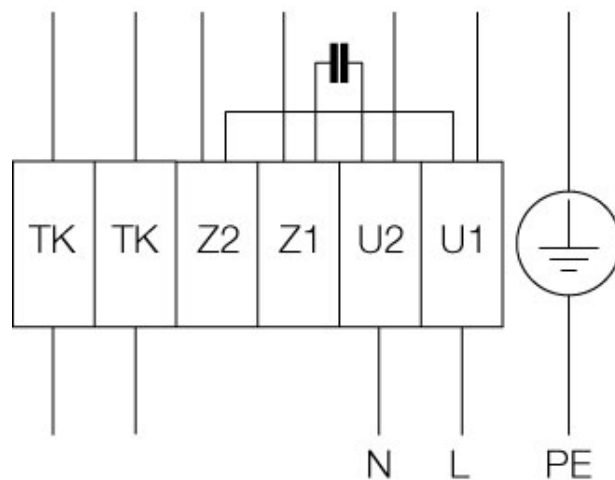

Rozmery

	□A	B	B1	B2	B3	B4	ØD1	ØD2	ØD4	□L
AW 630DV	750	130	268	20	271	108	664	643	11	805
AW 630DS	750	130	207	20	225	52	664	643	11	805
AW 630E6	750	130	207	20	225	52	664	643	11	805

A = Smer prúdenia vzduchu

EI. zapojenie

Linkslauf
Counter Clockwise rotation
Rotation á gauche

Príslušenstvo

Elektrické príslušenstvo

- REE 4 regulátor (5317)
- REU 5 regulátor (5006)
- REV-5POL/05 ON/OFF vypínač (33979)
- RTRE 5 regulátor (5010)
- S-ET10 ochran.relé (5154)