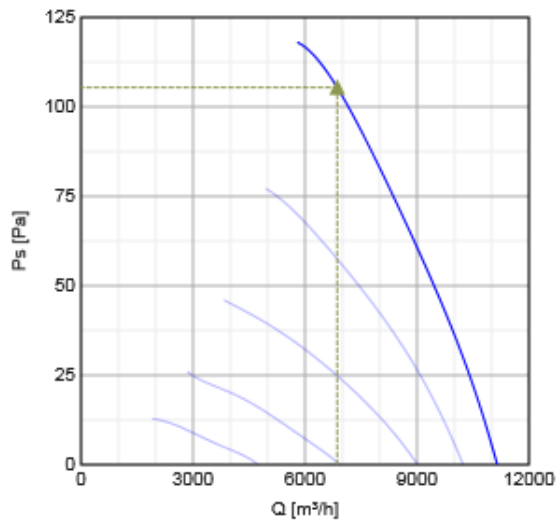

Technické parametre

Napätie	230	V
Frekvencia	50	Hz
Fáza	1	~
Príkonn	730	W
Prúd	3.4	A
Max. vzduchový výkon	11147	m ³ /h
Otáčky obež. kolesa	910	min ⁻¹
Max. teplota prepravovaného vzduchu	70	°C
Max. teplota preprav. vzduchu pri napäťovej regulácii	70	°C
Hladina akust. tlaku v 1 m	67	dB(A)
Hmotnosť	26.5	kg
Trieda izolácie, motor	F	
Trieda krytia, motor	54	IP
Kondenzátor	16	μF

Výkon

Krivky

Vzduchový výkon a tlak

	Pracovný bod						
	Q [m³/h]	Ps [Pa]	P [W]	n [min ⁻¹]	I [A]	SFP [kW/m³/s]	U [V]
Max. účinnosť	▲ 6861	▲ 105	▲ 715	916	3.31	0.375	230

Akustické dáta

Hladina akust. výkonu	63	125	250	500	1k	2k	4k	8k	Celk
Sanie dB(A)	48	55	65	65	68	68	61	53	73
Výtlak dB(A)	49	56	67	68	70	65	60	53	74

Rozmery

	□A	B	B1	B2	B3	B4	ØD1	ØD2	ØD4	□L
AW 630DV	750	130	268	20	271	108	664	643	11	805
AW 630DS	750	130	207	20	225	52	664	643	11	805
AW 630E6	750	130	207	20	225	52	664	643	11	805

A = Smer prúdenia vzduchu